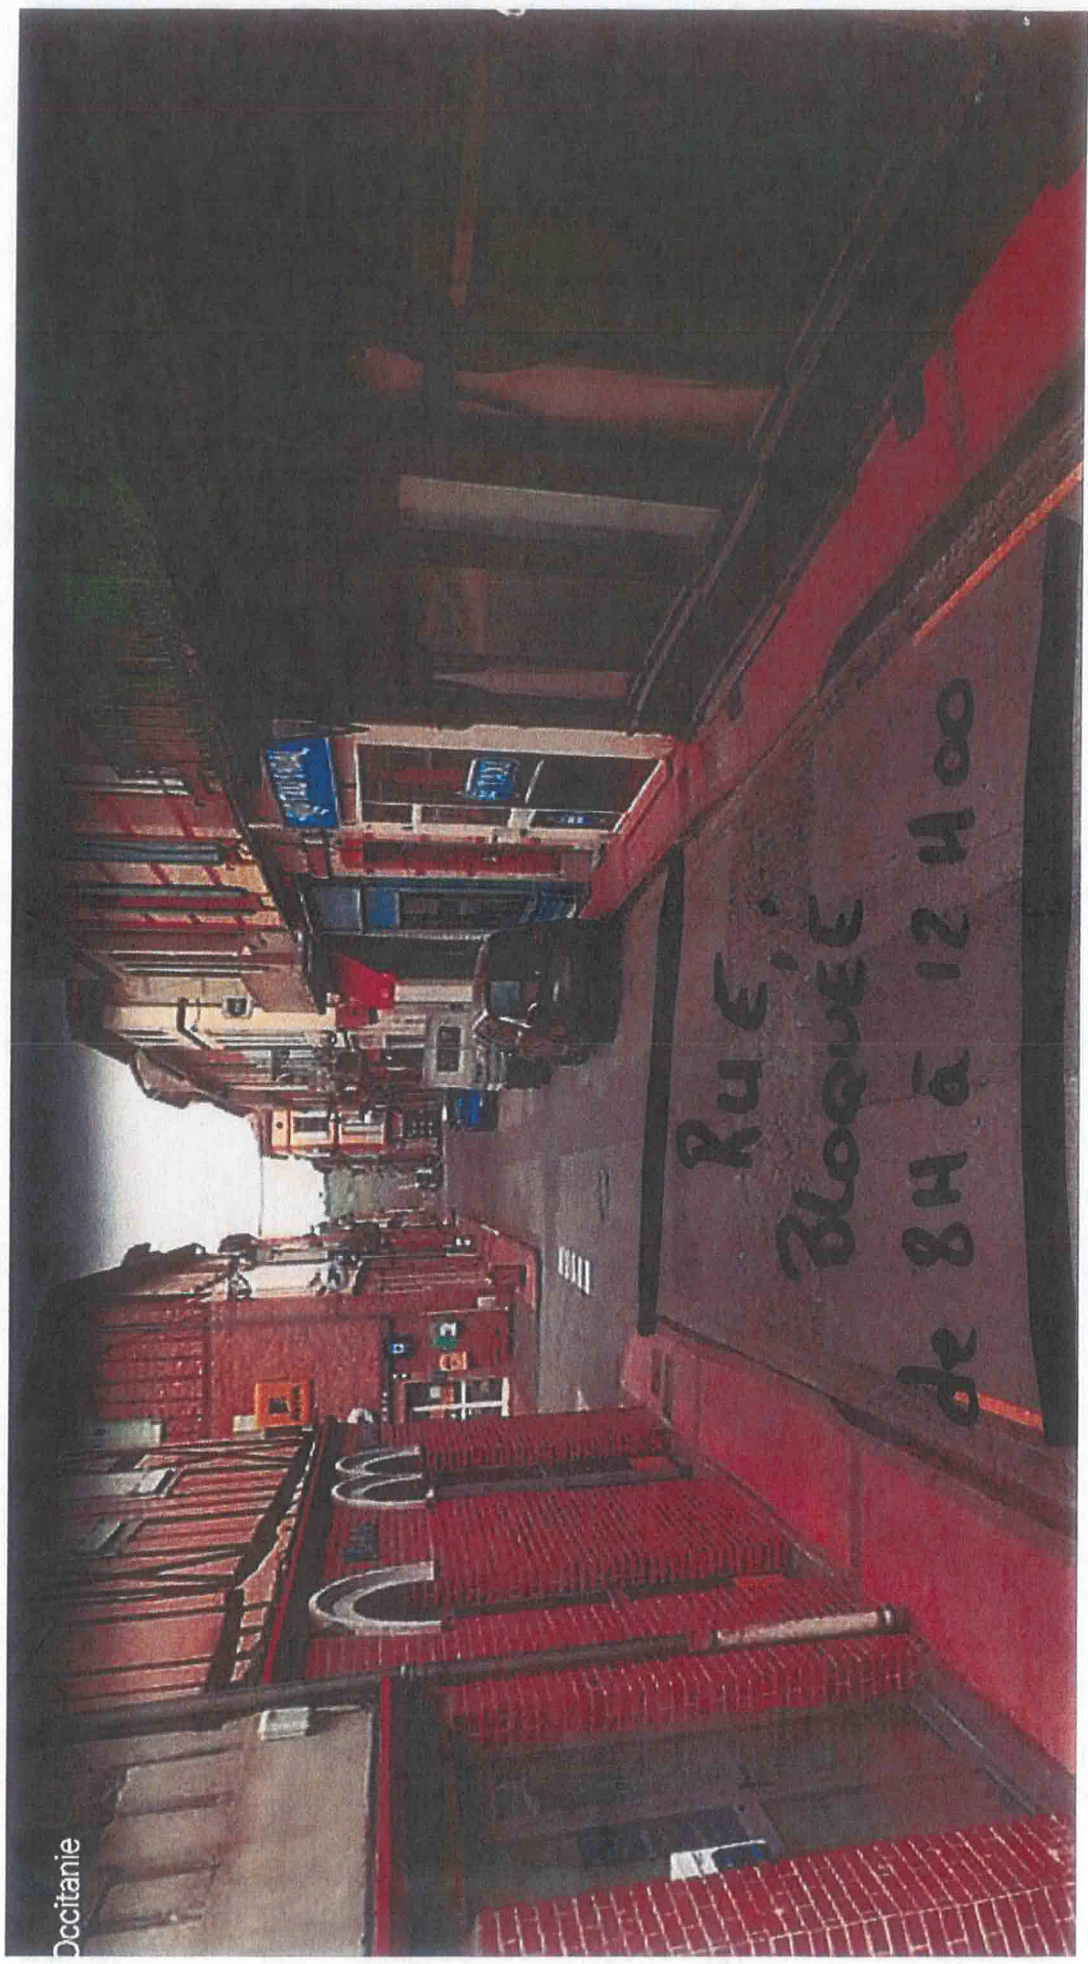

x +

zères/@43.25105136,1.67737211,2.43.09225464a,0d,60y,49.75786678h,71.52114969h,0r/data=CnMaSRJDCUjweDEyVWVmYjRlZWNkYXTEODGIGMHg3YWE1NTUwZmM3YTcwMTIGewWFewPoEVAIHSTV

jl... M sardreux@gmail.co...

Moodia - Admin

Mon compte

Mon Espace Tennis |

Calculatrice prest imm...

FIDUCIAL - Mon ex...

WeTransfer

Carte - Géoportail

LA DEPECHE DU

Occitanie